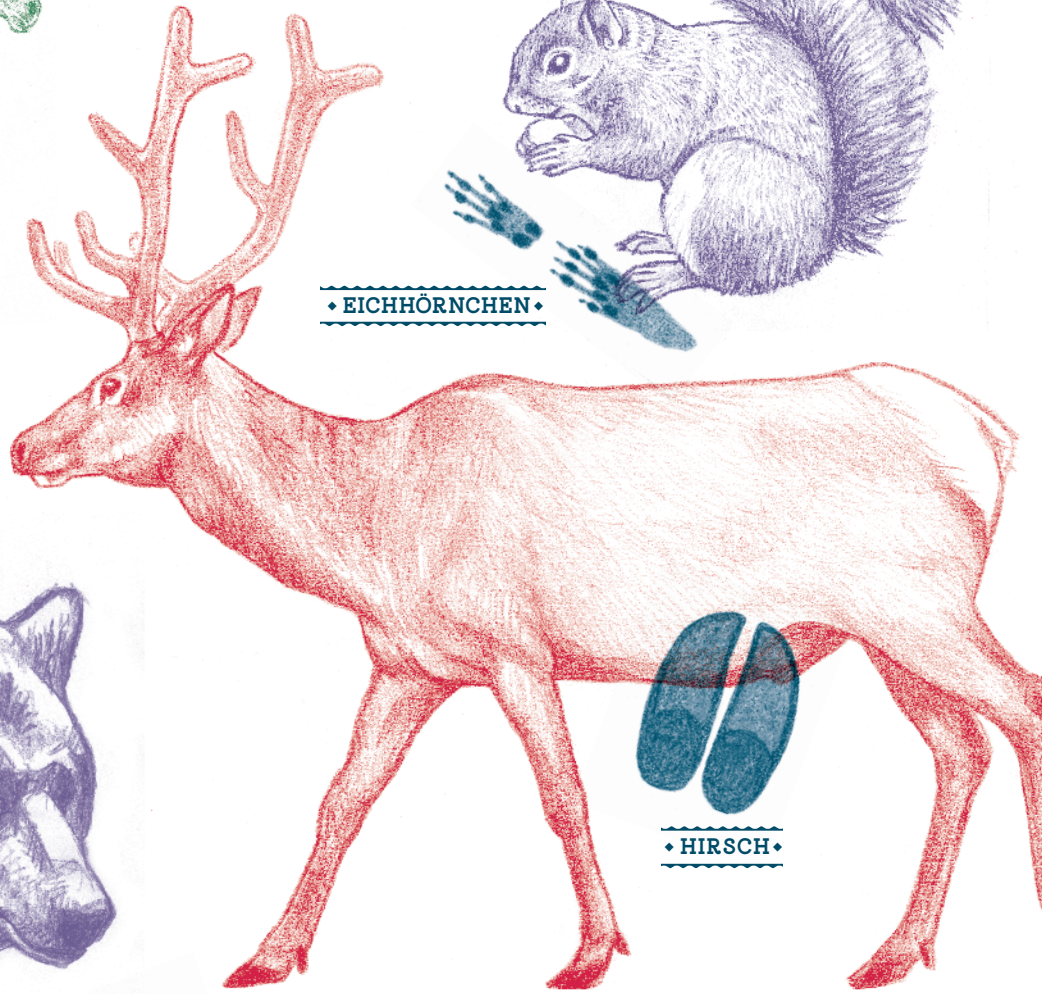

• EULE •

• PFERD •

• EICHHÖRNCHEN •

• HIRSCH •

• BÄR •

• FROSCH •

• WOLF •

• TAUBE •

• FUCHS •

• MAUS •

• www.shanafilm.com •

Tierspuren in Shanas Zauberwald

Das Indianermädchen Shana ist hoch musikalisch. Doch ihre Violine verschwindet. Auf ihrer abenteuerlichen Suche nach ihrer Wolfskopf-Geige gerät Shana immer tiefer in den Wald. Drei Tage und Nächte taucht sie

in die freie Natur ein. Sie begegnet dabei dem weissen Wolf und den Geistern ihrer Ahnen. Zwischen Trance und Traum findet Shana zum magischen Geigenspiel, das sie bereit für die grosse Welt macht.

SHANA